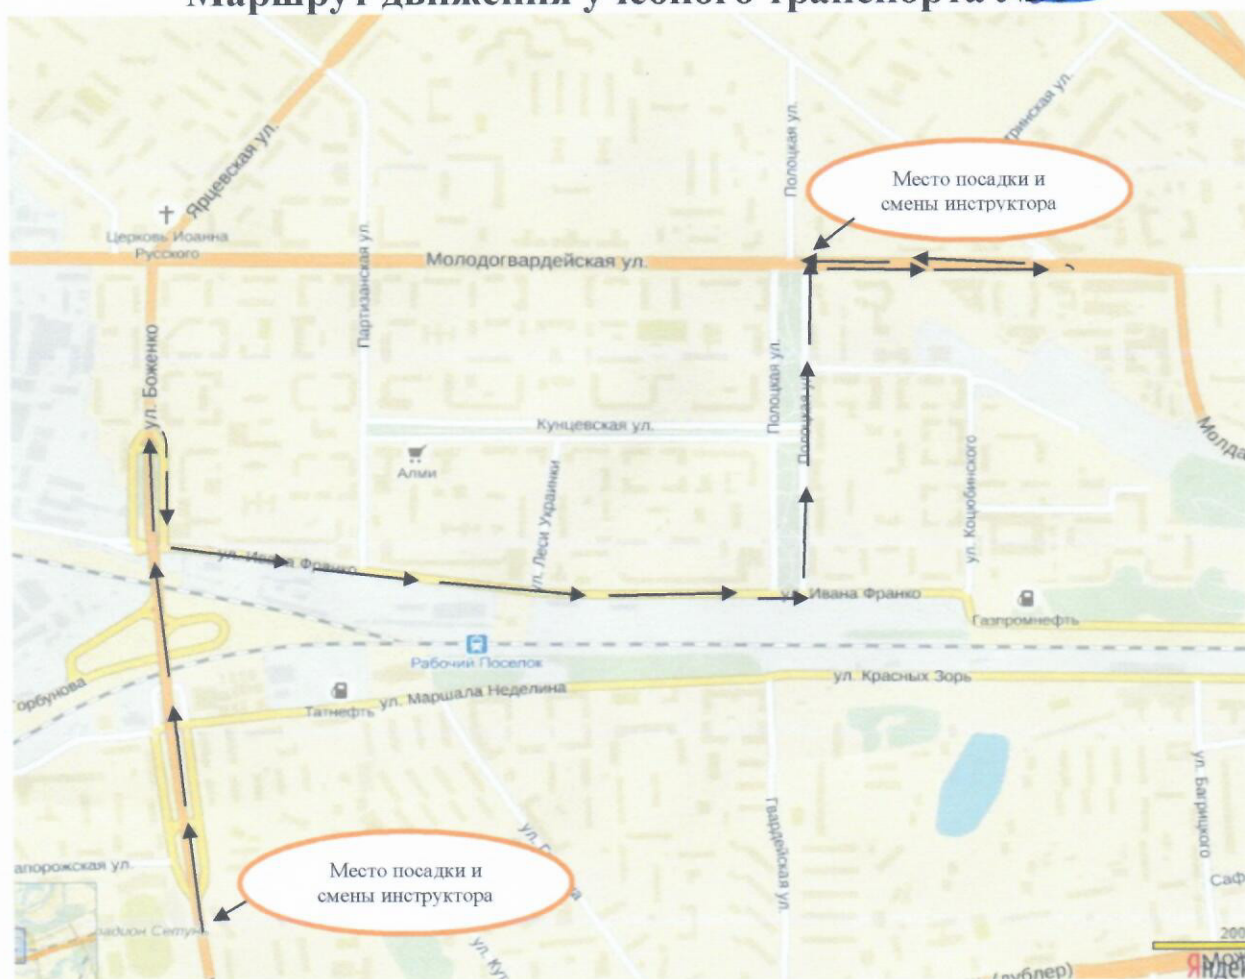

### Маршруты движения учебного транспорта № 2,3

**Маршрут № 2.** Посадка: ул.Полоцкая, д.16/14. Прямо по Молодогвардейской улице, налево на Партизанскую улицу, далее прямо до ул.Ивана Франко и разворот в обратном направлении, поворот направо на ул.Молодогвардейская, прямо до улицы Ярцевская, разворот в обратном направлении и движение прямо. Конец маршрута: ул.Полоцкая, д.16/14.

**Маршрут № 3.** Посадка: ул.Полоцкая, д.16/14. Прямо по Молодогвардейской улице, налево на Партизанскую улицу, далее прямо, поворот налево на ул.Ивана Франко, движение прямо до ул.Полоцкая-поворот налево, движение прямо, поворот направо на ул.Молодогвардейская, прямо до улицы Ярцевская, разворот в обратном направлении и движение прямо. Конец маршрута: ул.Полоцкая, д.16/14

Общество с Ограниченной Ответственностью  
**«АвтоНэви»**

**Маршрут движения учебного транспорта № 1**

**Маршрут № 1.** Посадка: ул.Кубинка д.18 далее поворот направо после поста, выезд на ул. Ивана Франко, поворот на ул.Полоцкая, поворот на Молодогвардейскую улицу, разворот в обратном направлении. Конец маршрута: ул.Полоцкая, д.16/14.