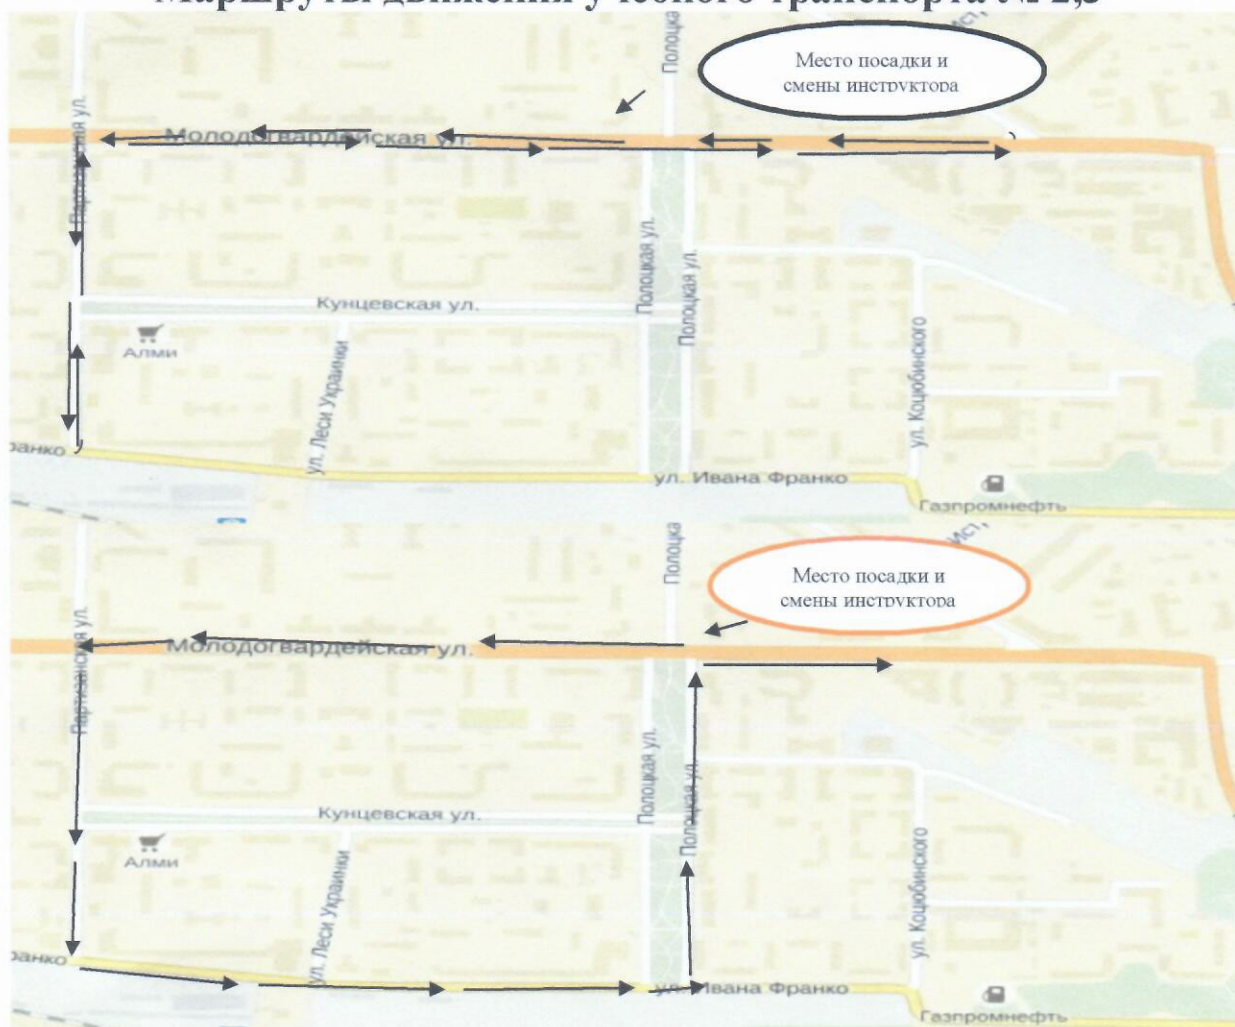

### Маршруты движения учебного транспорта № 2,3

**Маршрут № 2.** Посадка: ул.Полоцкая, д.16/14. Прямо по Молодогвардейской улице, налево на Партизанскую улицу, далее прямо до ул.Ивана Франко и разворот в обратном направлении, поворот направо на ул.Молодогвардейская, прямо до улицы Ярцевская, разворот в обратном направлении и движение прямо. Конец маршрута: ул.Полоцкая, д.16/14.

**Маршрут № 3.** Посадка: ул.Полоцкая, д.16/14. Прямо по Молодогвардейской улице, налево на Партизанскую улицу, далее прямо, поворот налево на ул.Ивана Франко, движение прямо до ул.Полоцкая-поворот налево, движение прямо, поворот направо на ул.Молодогвардейская, прямо до улицы Ярцевская, разворот в обратном направлении и движение прямо. Конец маршрута: ул.Полоцкая, д.16/14

Общество с Ограниченной Ответственностью  
**«АвтоНэви»**

**Маршрут движения учебного транспорта № 1**

**Маршрут № 1.** Посадка: ул.Кубинка д.18 далее поворот направо после поста, выезд на ул. Ивана Франко, поворот на ул.Полоцкая, поворот на Молодогвардейскую улицу, разворот в обратном направлении. Конец маршрута: ул.Полоцкая, д.16/14.